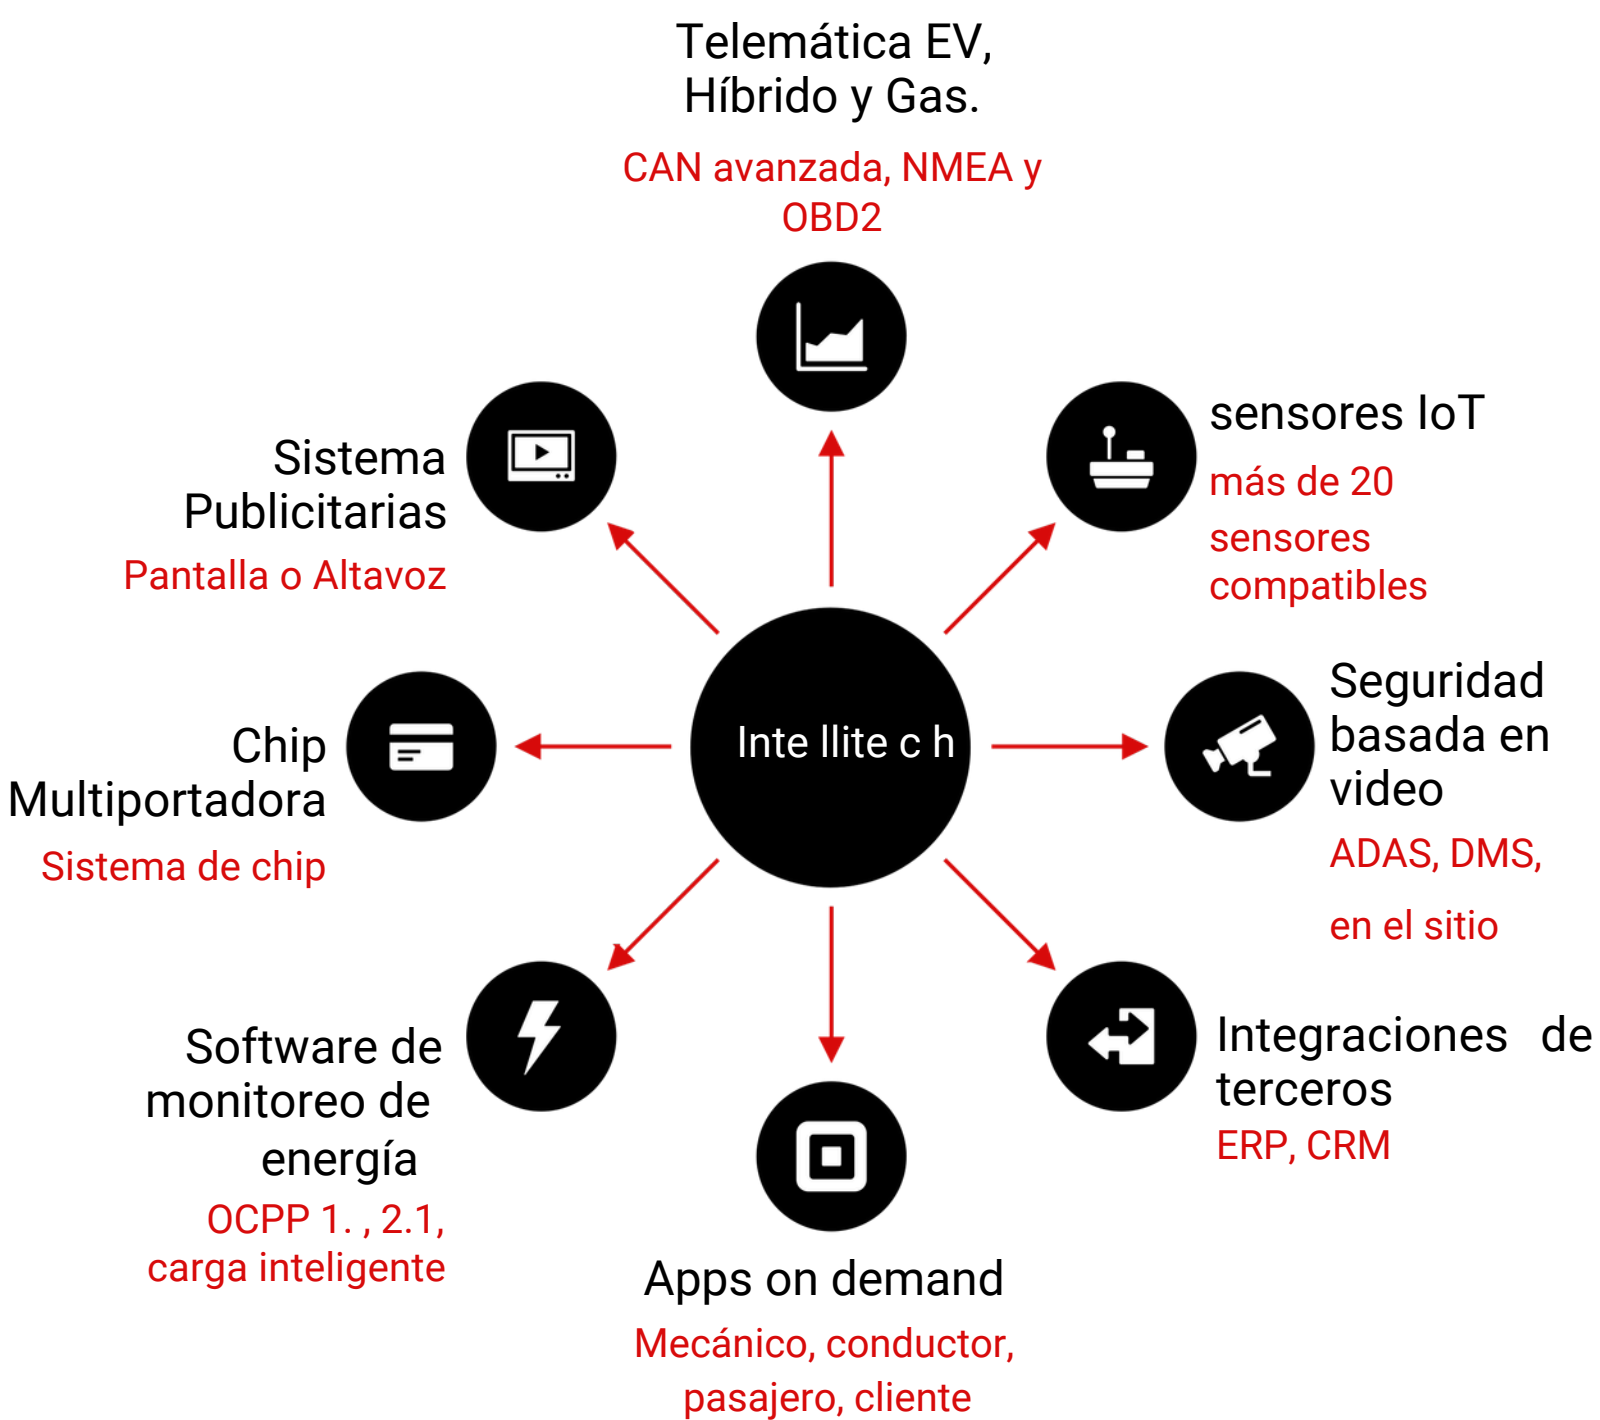

Gestion de WiFi a bordo

shutterstock.com · 1298323912

- Administrar Wifi a bordo de forma remota
- Portal cautivo: haga preguntas o encuestas o recopile información del usuario
- Conecta hasta 100 usuarios y mas

Gestion de Inventario

- Coordinar con mantenimiento para una gestión óptima del inventario.
- Flujo completo de entrada y salida de inventario.
- Funciona con orden de trabajo para un flujo fluido
- Integración de terceros SAP/Oracle/ERP

Informes e información para ayudarlo a reducir costos

- Creador de KPI
- Cree sus propias métricas e informes
- Informes de mantencion, costo, transacion, stock, OT y mucho mas
- Informes automáticos: diario, semanal, mensual, trimestral, anual

Aplicación Móviles

- Aplicación de conductor
- Aplicación de mecánico
- Aplicación de pasajeros
- Aplicación de cargadores

Una plataforma

Cientes que confían en nosotros

Buses urbano de Chile

MUNICIPALIDAD DE
SANTA JUANA
Por nuestra tierra y su gente