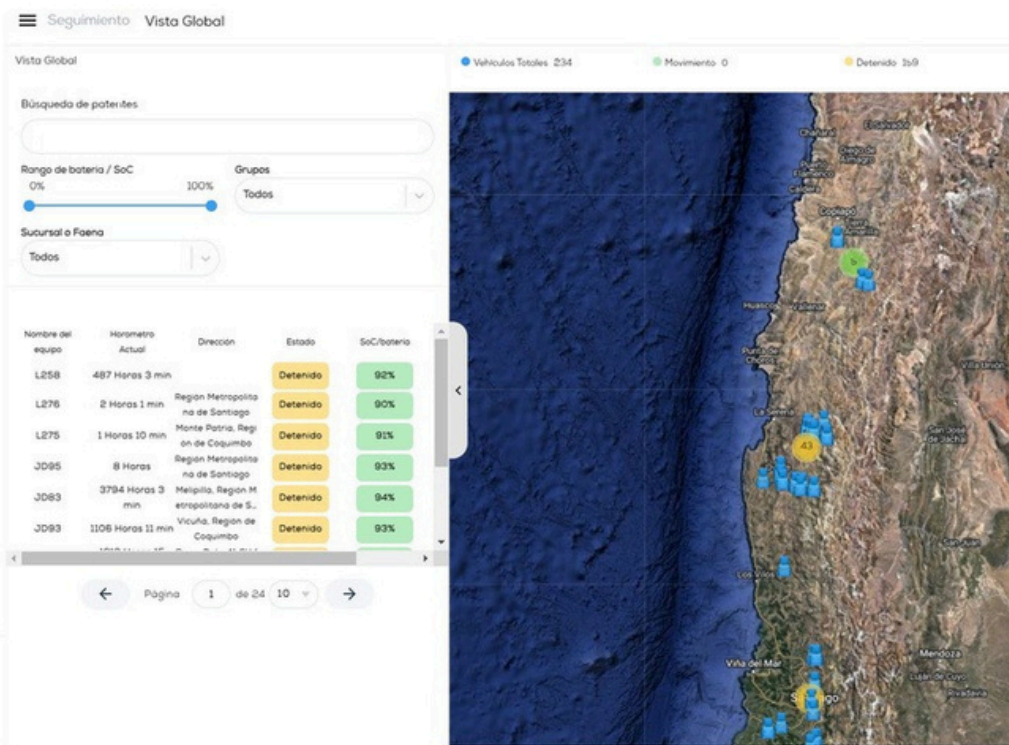

Plataforma todo en UNO para
administrar Transporte

Índice

- Telemática GPS Telemática Vídeo Telemática EV y Análisis de batería en tiempo real
- Gestión de cargadores de vehículos eléctricos
- Gestión de neumáticos Gestion de Publicitarias
- Gestion de WiFi a bordo
- Gestionar las operaciones del buses
- Mantenimiento
- Gestión del inventario

Telemática Avanzada

- Soporta Buses, Minibuses, Furgones y todo tipo de vehículos de Combustión y Eléctricos
- Más de 15 variables que incluyen odometro, horometro, nivel de combustible, consumo de combustible, temperatura ambiente y del refrigerante, nivel de adblue, Código de error (depende marca, modelo y año) y mucho más
- Chip Multicarrier - conecta con Movistar, Entel, Wom, Claro y en todo LATAM
- Mercedes, Volvo, Scania, King Long, BYD, Foton y mas

Video - Telemática

Historico

The screenshot displays a video management system interface. On the left, there is a sidebar with a 'Groups' dropdown set to 'All', 'From Date' and 'To Date' fields both set to '29-04-2024 00:00', and a search icon. Below this is a table of license plates and their status:

License Plate	Status
SWHG-77	📶
SKKJ-84	📶
RPDC-15	📶
KXVJ-13	📶
KVKZ-80	📶
SLDT-73	📶
TCV-78	📶
TRHD-90	📶
RPDC-17	📶
HSTL-63	📶

The main area shows a grid of video feeds. The top-left feed shows an interior view of a vehicle with a timestamp of '2024-04-29 09:36:00'. Other feeds show various interior views, some with timestamps like '2024-04-29 09:36:06' and '2024-04-29 09:36:11'. A 'Time' slider and a 'Multi Channel' dropdown are visible at the bottom. Below the video grid is a timeline with three channels (CH1, CH2, CH3) and blue bars indicating video recording periods.