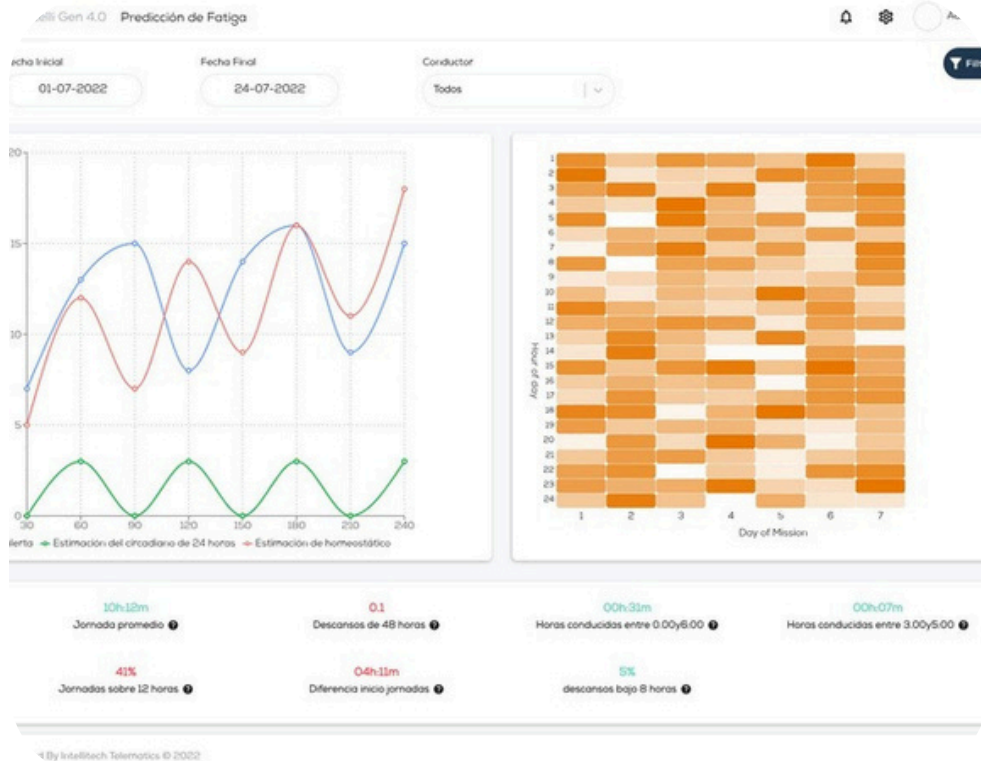

Informes e información para ayudarlo a reducir costos

- Creador de KPI
- Cree sus propias métricas e informes
- Informes de mantención, costo, transacion, stock, OT y mucho mas
- Informes automáticos: diario, semanal, mensual, trimestral, anual